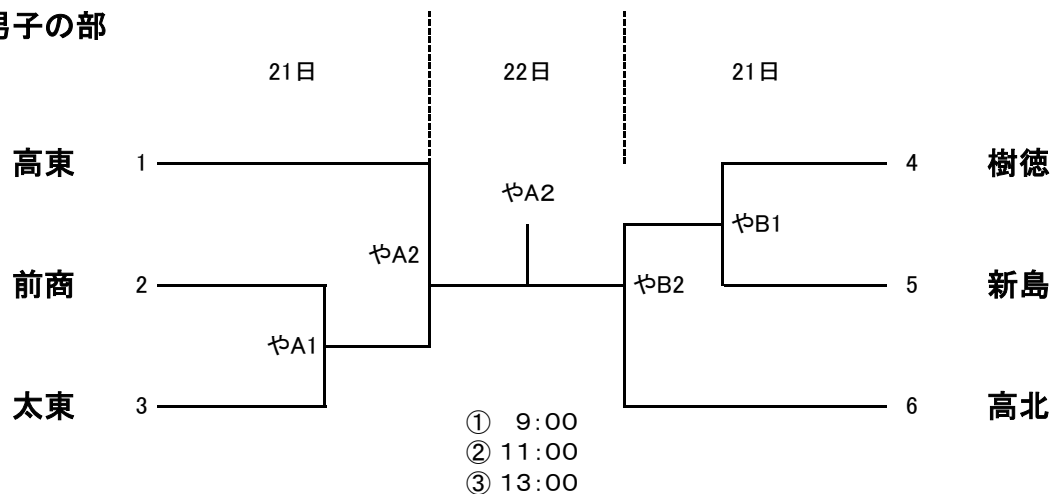

平成30年度 群馬県高等学校春季ソフトボール大会

日程 平成30年4月14日(土)、21日(土)、22日(日)

場所 太田市渡良瀬スポーツ広場・薮塚本町中央運動公園グラウンド

男子の部

女子の部